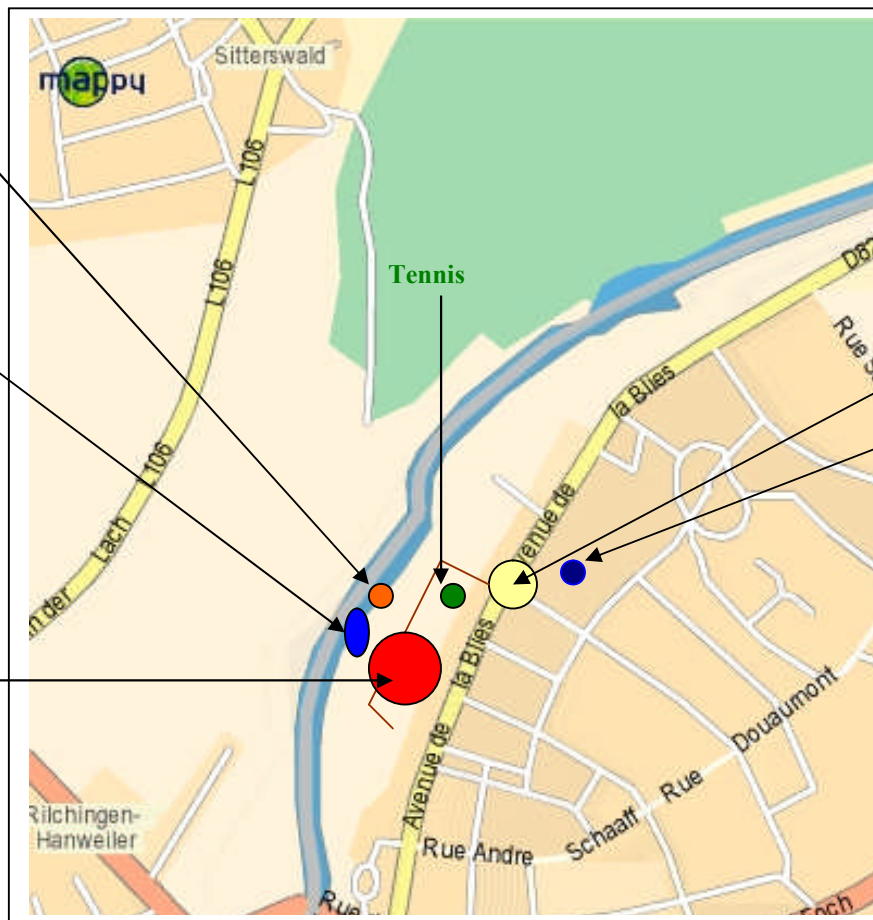

PLAN D'ACCES AU KARATE CLUB NWK SARREGUEMINES

Gymnase du Rowing – Avenue de la Blies

☎ 03 87 98 46 83

☎ 06 62 28 86 12

Skate-Park

Rowing

Vers
Blies-Guersviller

Rond-point

Gendarmerie

Vers Centre-ville