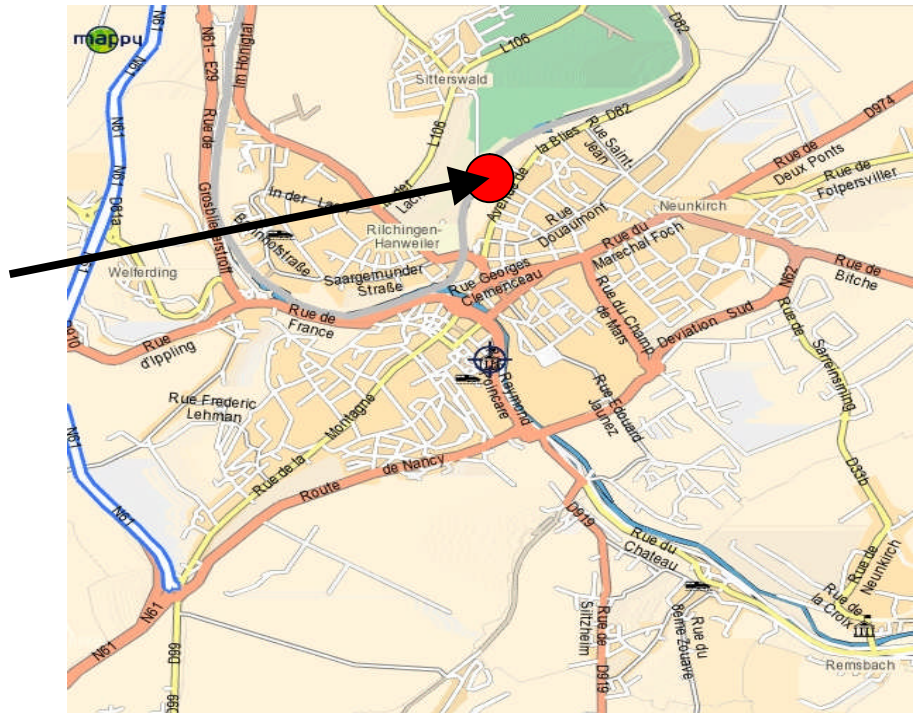

PLAN D'ACCES AU KARATE CLUB NWK SARREGUEMINES

Gymnase du Rowing – Avenue de la Blies

☎ 03 87 98 46 83

☎ 06 62 28 86 12

Skate-Park

Rowing

Vers
Blies-Guersviller

Rond-point

Gendarmerie

Vers Centre-ville